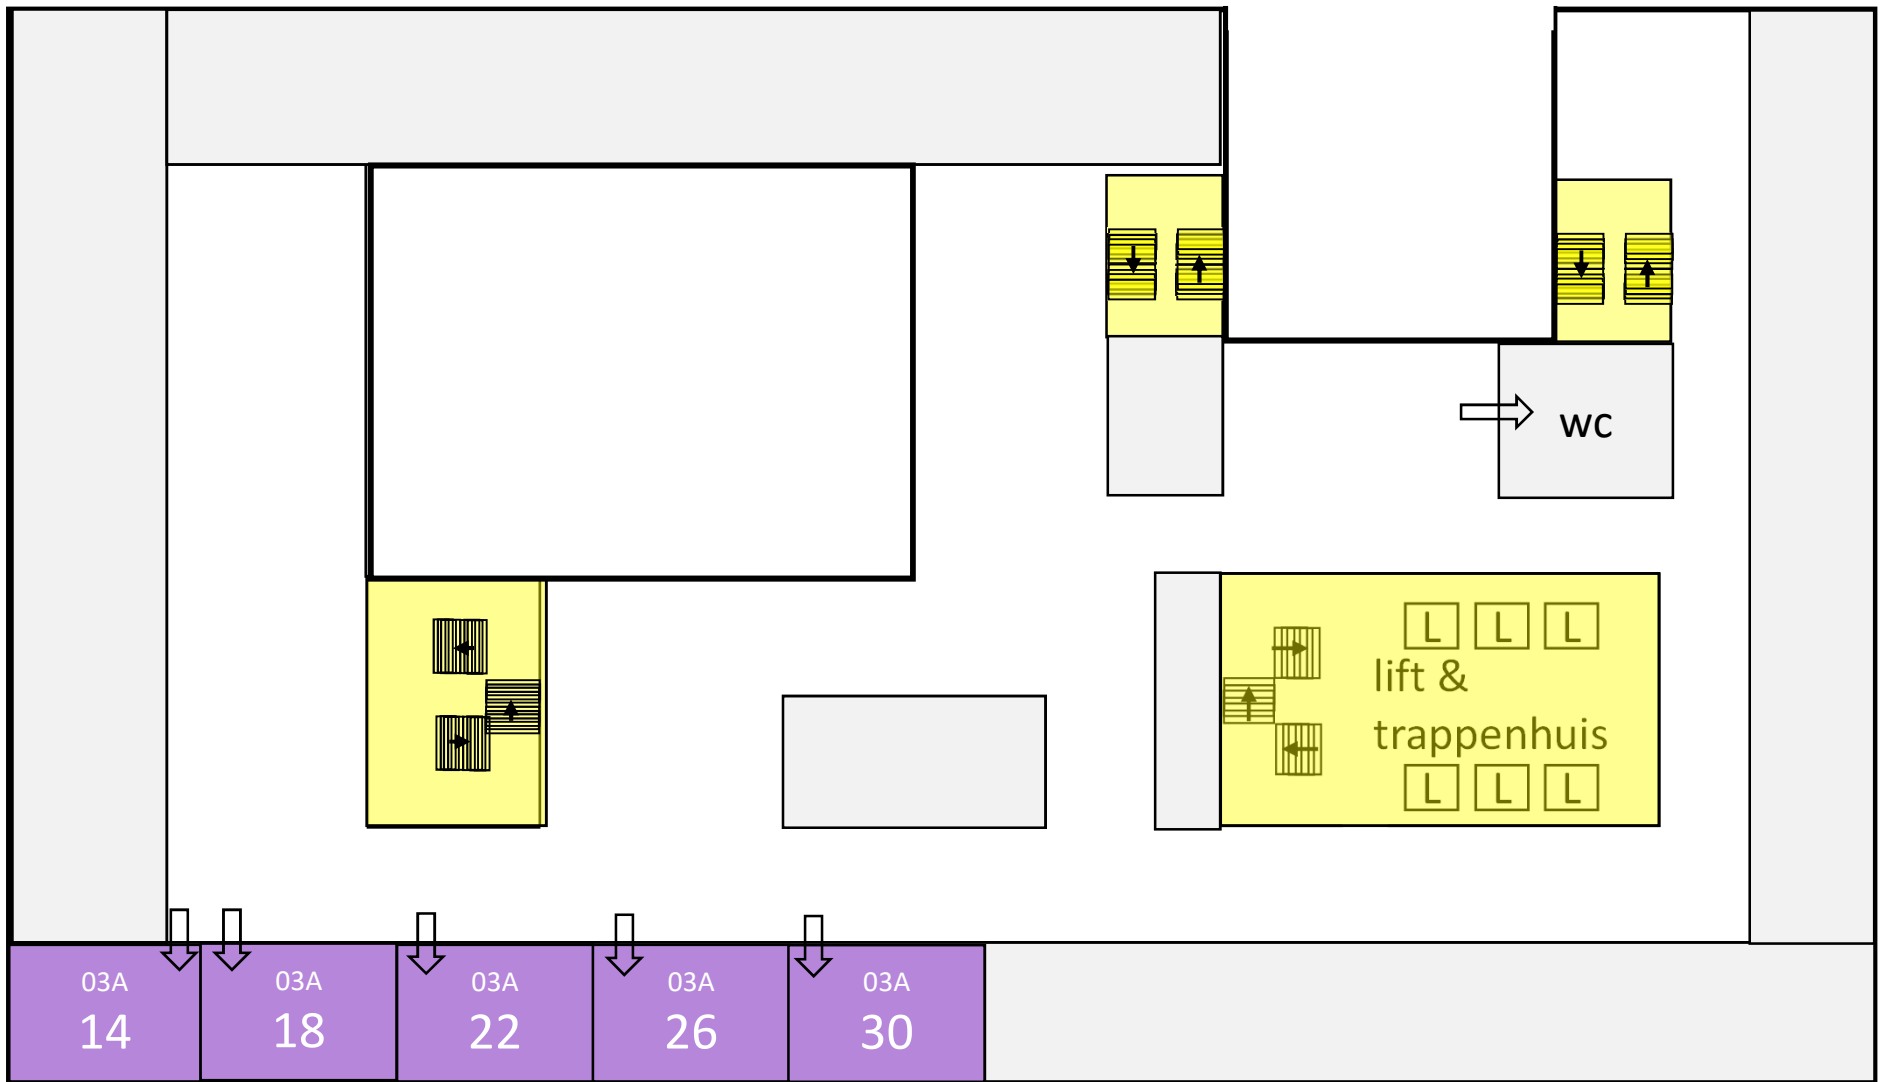

begane grond

entrée

koffie/thee lunch

ingang Wibautstraat

1e verdieping

info/registratie balie

kleine zaal

Wibautstraat

2e verdieping

Grote zaal

stilteruimte

Wibautstraat

3e verdieping

lokalen

Wibautstraat