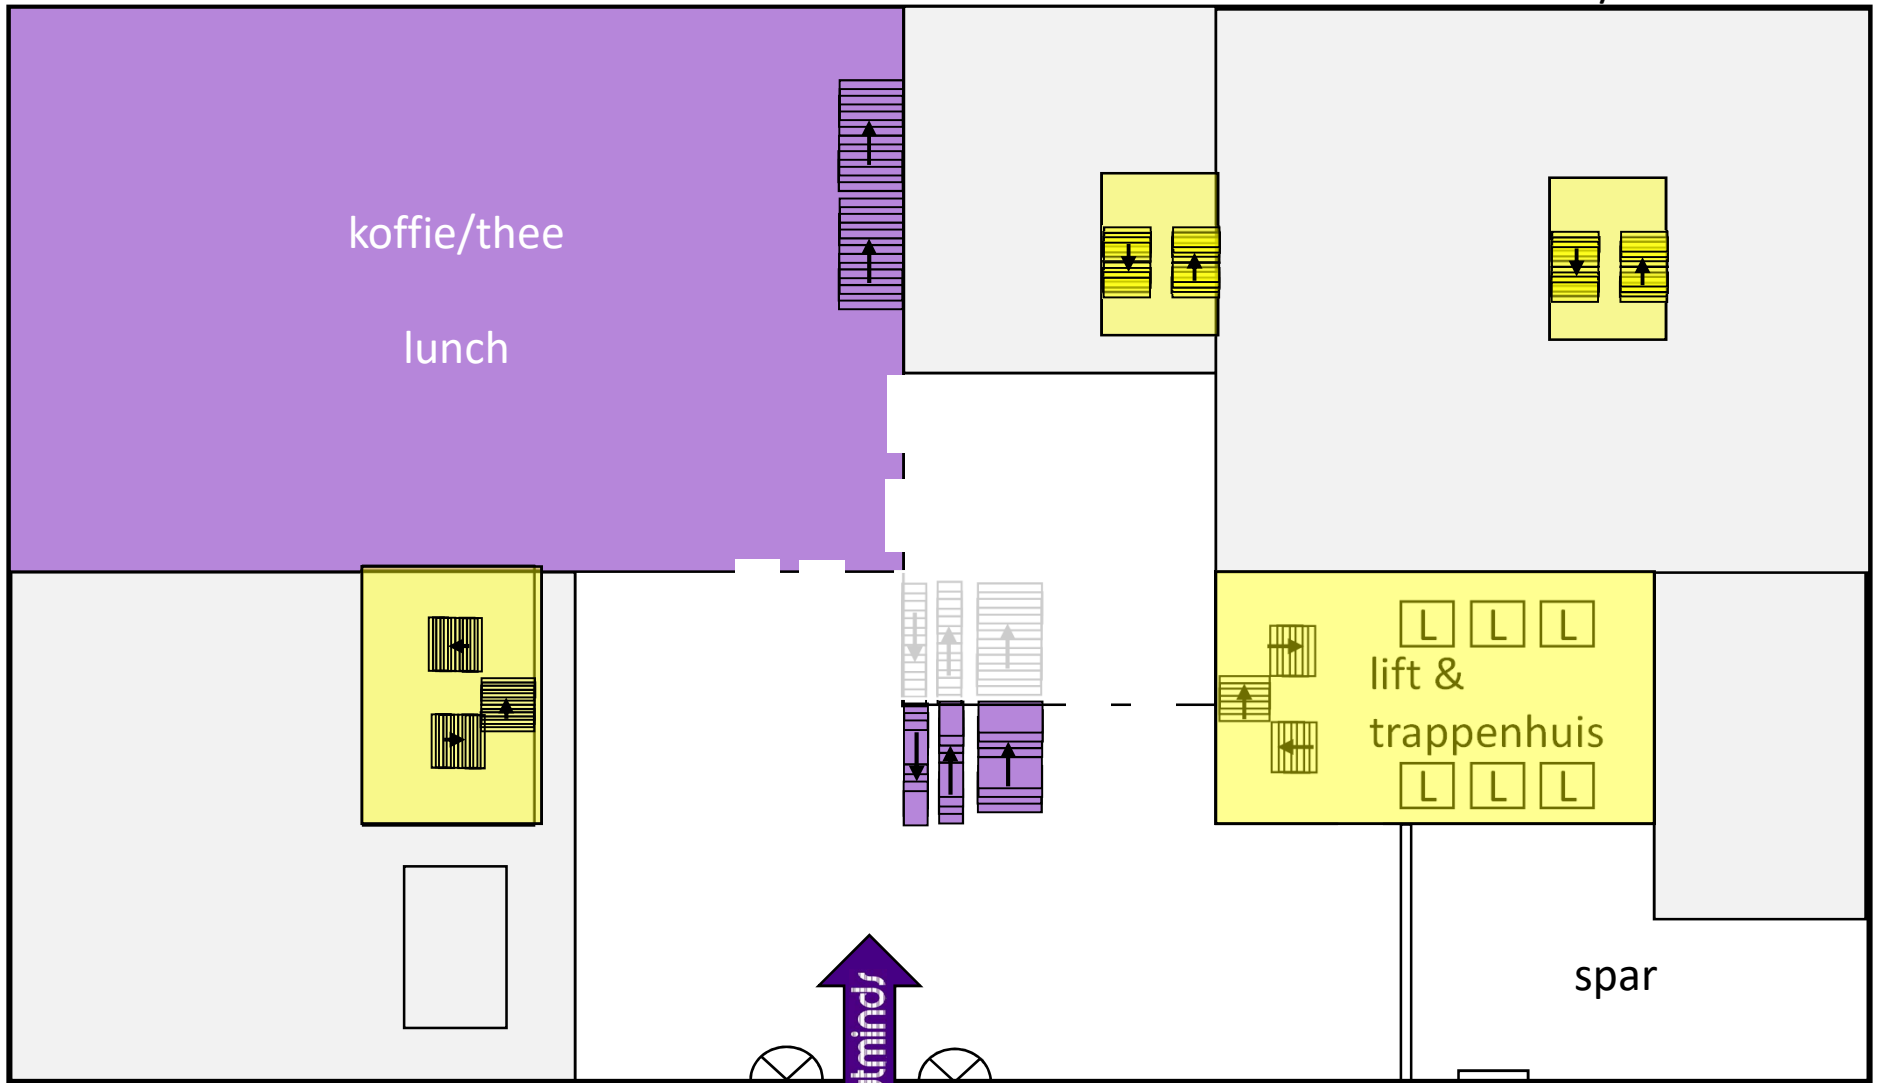

begane grond

entrée

koffie/thee lunch

ingang Wibautstraat

1e verdieping

info/registratie balie

kleine zaal

Wibautstraat

2e verdieping

Grote zaal

stilteruimte

Wibautstraat

3e verdieping

lokalen

Wibautstraat