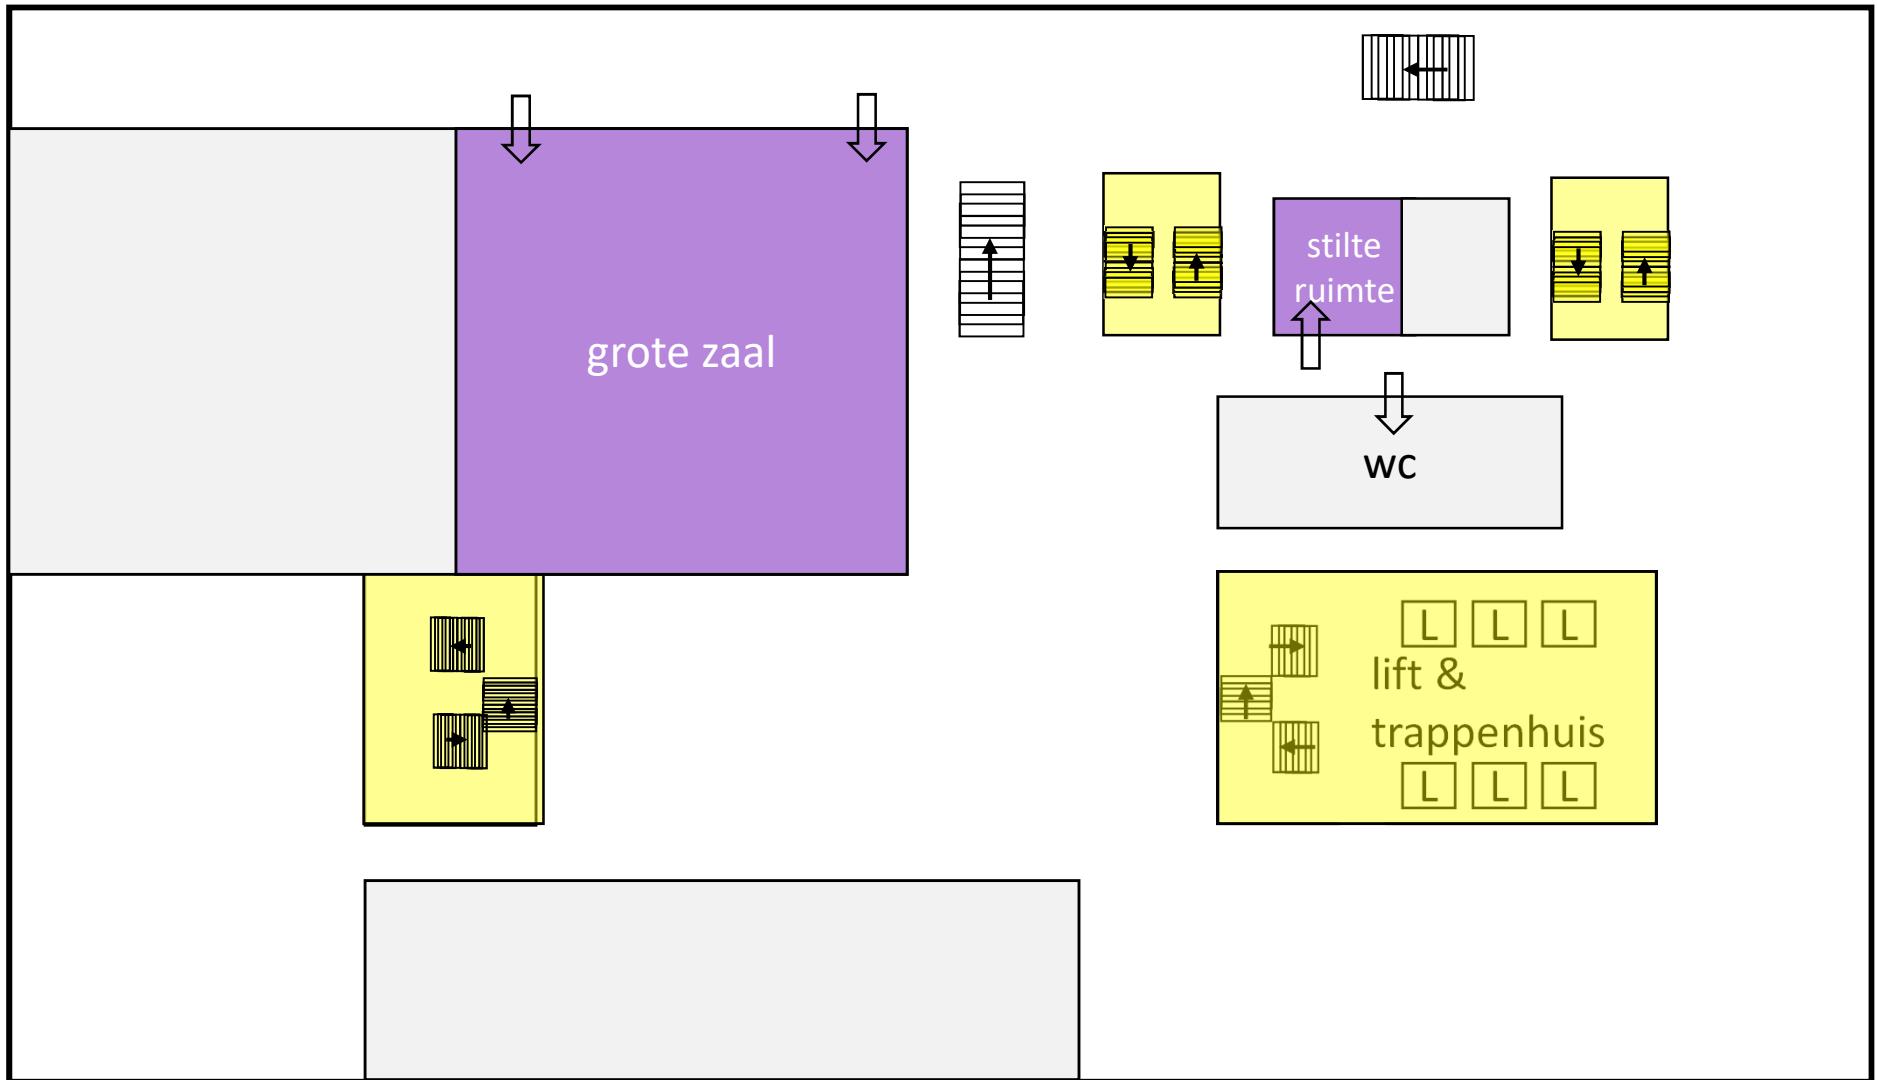

begane grond

entrée

koffie/thee lunch

ingang Wibautstraat

1e verdieping

info/registratie balie

kleine zaal

Wibautstraat

2e verdieping

Grote zaal

stilteruimte

Wibautstraat

3e verdieping

lokalen

Wibautstraat