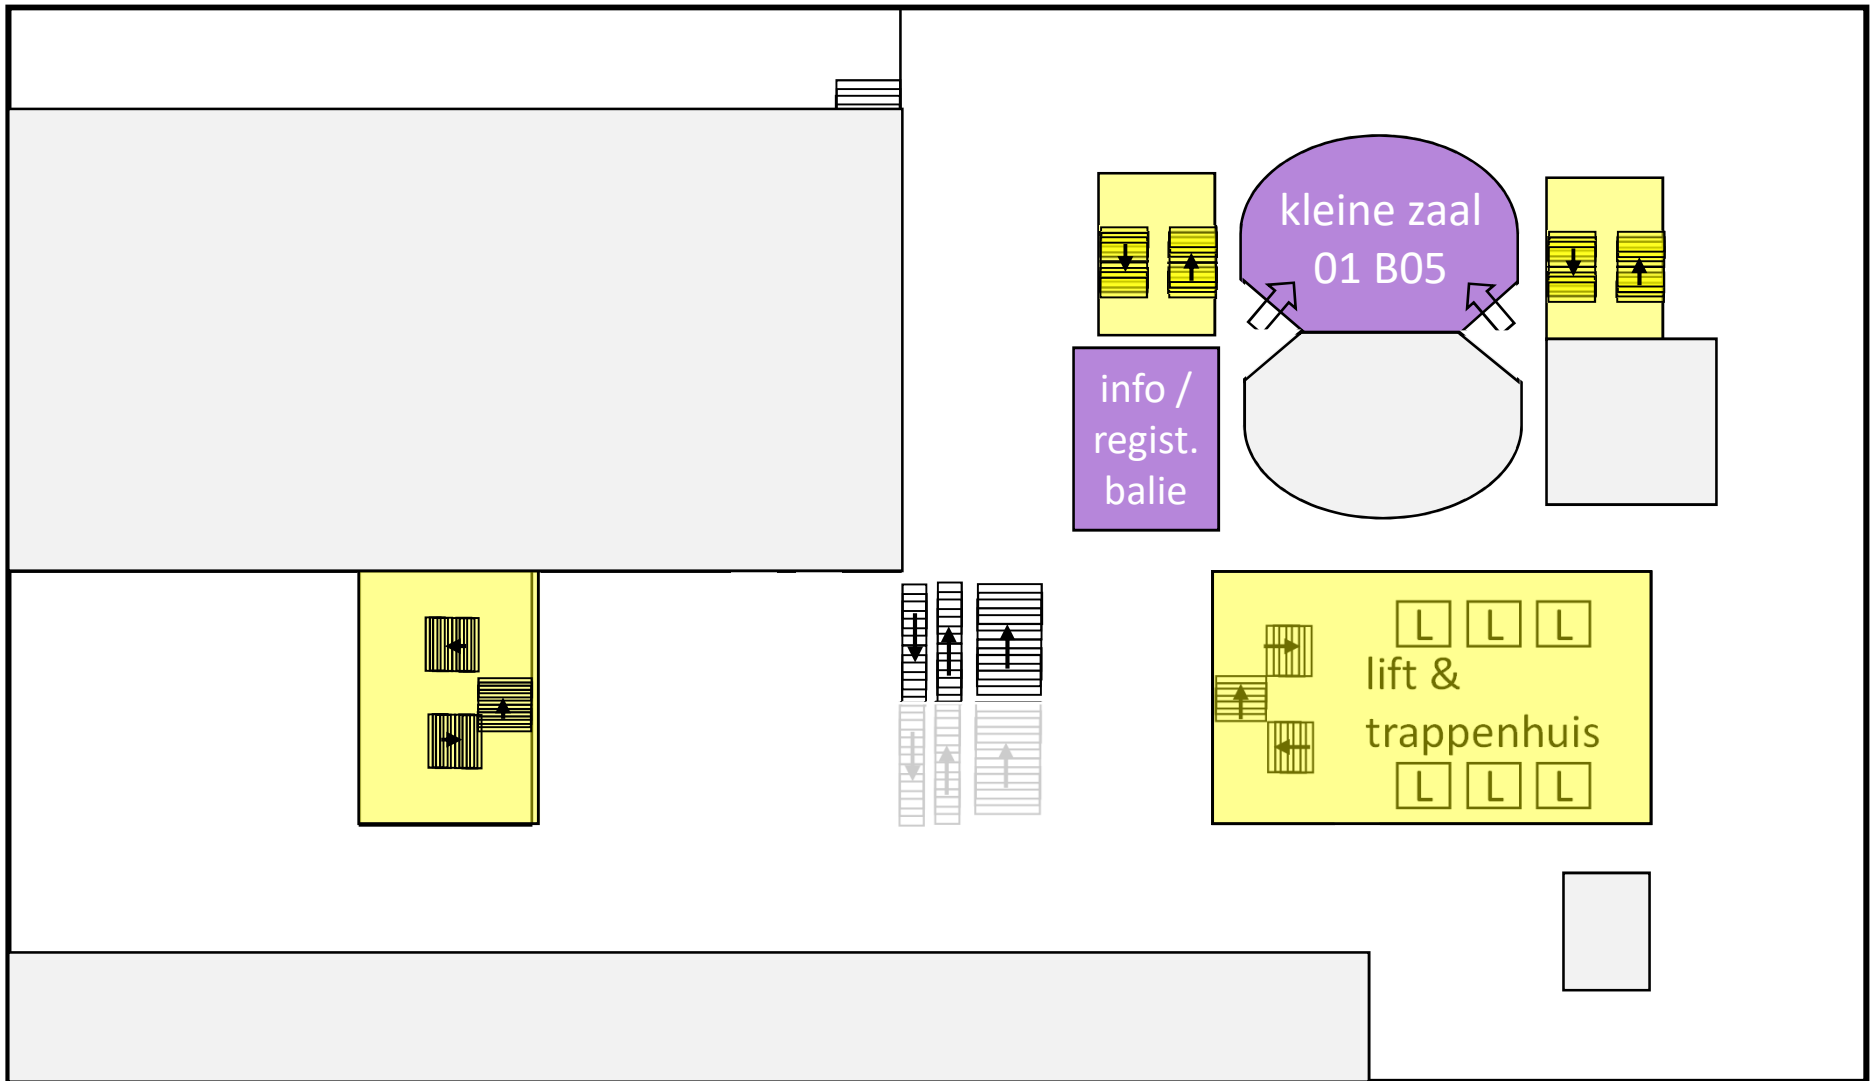

begane grond

entrée

koffie/thee lunch

ingang Wibautstraat

1e verdieping

info/registratie balie

kleine zaal

Wibautstraat

2e verdieping

Grote zaal

stilteruimte

Wibautstraat

3e verdieping

lokalen

Wibautstraat